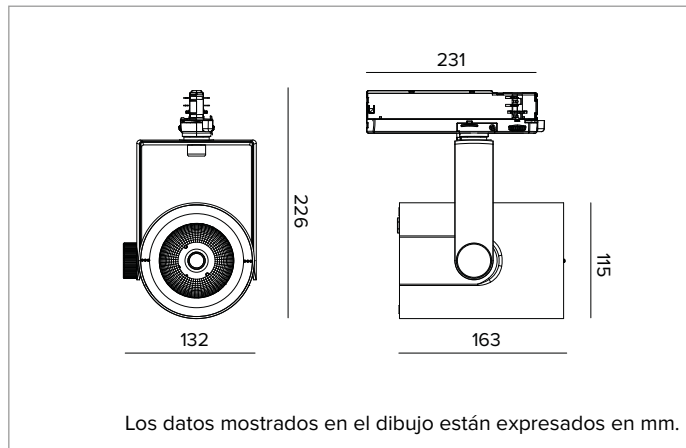

T032SPR930CAPW | RAY 115

Proyector profesional orientable de LED

		3000K	H(m)	D(m)	E _{max} (lx)	
		Ra90		14°		
		Fixture Power	41W	1	0.24	38705
		Source Flux	4767lm	2	0.48	9676
		Fixture Flux	4018lm	3	0.72	4301
		Efficacy	97lm/W	4	0.96	2419
TS832	I _{max} =8119cd/klm	I _{max}	38705cd	5	1.20	1548