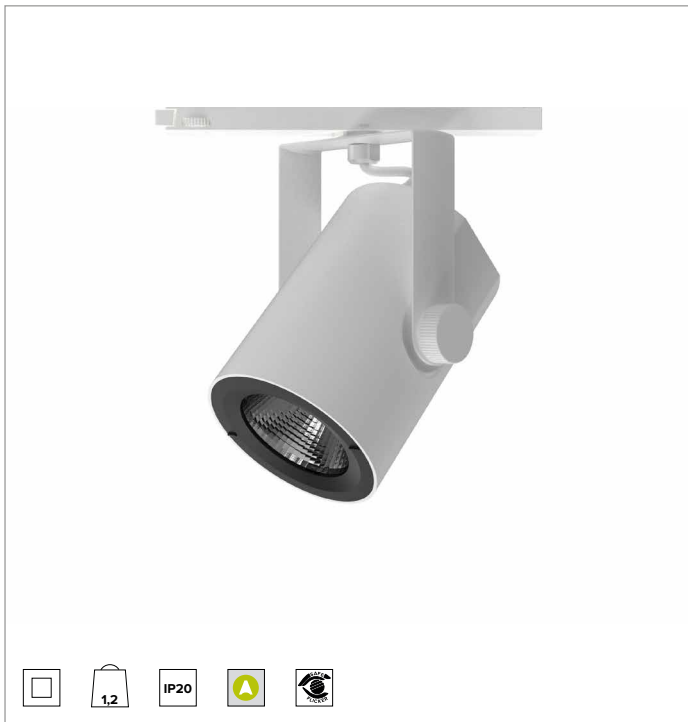

T032SPR930CAPW | RAY 115

Proyector profesional orientable de LED

		3000K	H(m)	D(m)	E _{max} (lx)	
		Ra90		14°		
		Fixture Power	41W	1	0.24	38705
		Source Flux	4767lm	2	0.48	9676
		Fixture Flux	4018lm	3	0.72	4301
		Efficacy	97lm/W	4	0.96	2419
TS832	I _{max} =8119cd/klm	I _{max}	38705cd	5	1.20	1548

CCT nominal: 3000K

Duración útil (L80/B10): >50000h tq +25°C

CARACTERÍSTICAS LUMINOTÉCNICAS

Reflector con facetas elipsoidales de aluminio anodizado espejo.

Reflectores intercambiables disponibles como accesorios.

Cuerpo de presofusión de aluminio pintado. Anillo frontal de policarbonato negro pintado. Posibilidad de orientación de 0° a -90° en plano vertical y de 359° en plano horizontal. Bloqueo mecánico de la orientación en el plano vertical y bloqueo de la orientación por fricción en el horizontal. El baricentro permanece siempre en eje con el carril, independientemente de su orientación.

Color y acabado: Blanco yeso

Dimensiones: 115

Peso: 1,2Kg

Grado de protección: IP20

CARACTERÍSTICAS ELÉCTRICAS

Driver electrónico CASAMBI integrado en el adaptador de carril.

Potencia luminaria: 41W

Alimentación: 220-240Vac 50/60Hz